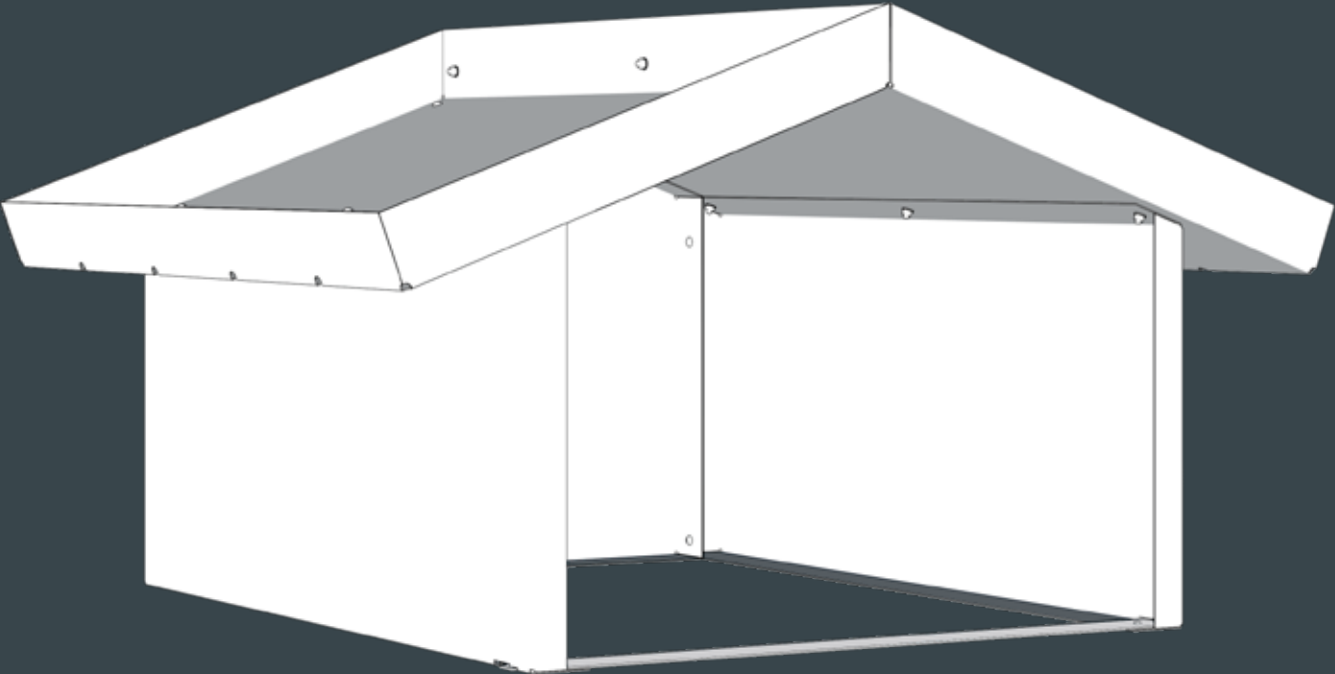

Robox

angle

hiyard®

angle

15x
M5 x 10 mm

15x
M5

15x
M5

2x